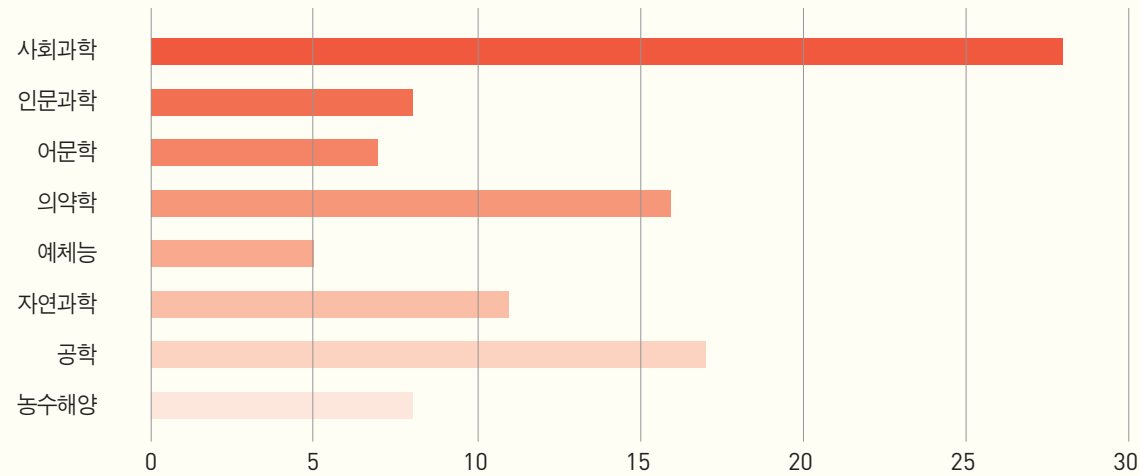

KISS
KOREANSTUDIES
INFORMATION
SERVICE
SYSTEM

01

KISS
KISS 소개
메인 화면

01

KISS KISS 소개

KISS는 대한민국 대표 학술지의 서지, 원문 정보를 제공하는 통합검색 시스템으로 현재 3,300여 종 (e-Journal, Proceedings, e-Book)의 창간호부터 최신호까지 제공

- 서비스 분야 : 전 주제(인문학, 사회과학, 의약학, 공학, 자연과학, 예술학, 농수해양, 복합학)
- 대표 학회

01

KISS 메인 화면

주제별 인기논문

어문학	인문과학	사회과학	자연과학	공학	의약학	농학	수해양	예체능
어문학 인기논문								
국문학: 아리스토텔레스 「시학」 연구-제6장 "비극의 본질"을 중심으로 발행기관: 한국국어교육학회 저자: 김성빈 (Sung Bin Kim) 간행물: 새국어교육 83권0호								
3부 독문학: 릴케의 사랑과 존재론적 사유 발행기관: 한국독어독문학교육학회 저자: 김상원(Sang Won Kim) 간행물: 독어교육 22권0호								
일반논문: 발달과정으로 본 아동의 도덕의식발달-콜버그의 이론과 <小學>을 중심으로- 발행기관: 한서학회 저자: 손종철 (Heung Chul So...) 간행물: 한서논총 34권0호								
특집논문: 전단지형의 변화와 페미니즘의 미래 -1990년대 미국과 2000년대 한국 페미니즘 담론 비교연구- 발행기관: 한국여성문학학회 저자: 이명호 (Myung Ho Lee) 간행물: 여성문학연구 26권0호								
	인기 간행물							
	한국어 교육 국제한국어교육학회, 12권0호(1989) ~ 28권3호(2017)							
	새국어교육 한국국어교육학회, 12권0호(1963) ~ 112권0호(2017)							
	국어교육연구 국어교육학회, 12권0호(1991) ~ 52권3호(2017)							
	이중언어학 어중언어학회, 12권0호(1983) ~ 68권0호(2017)							