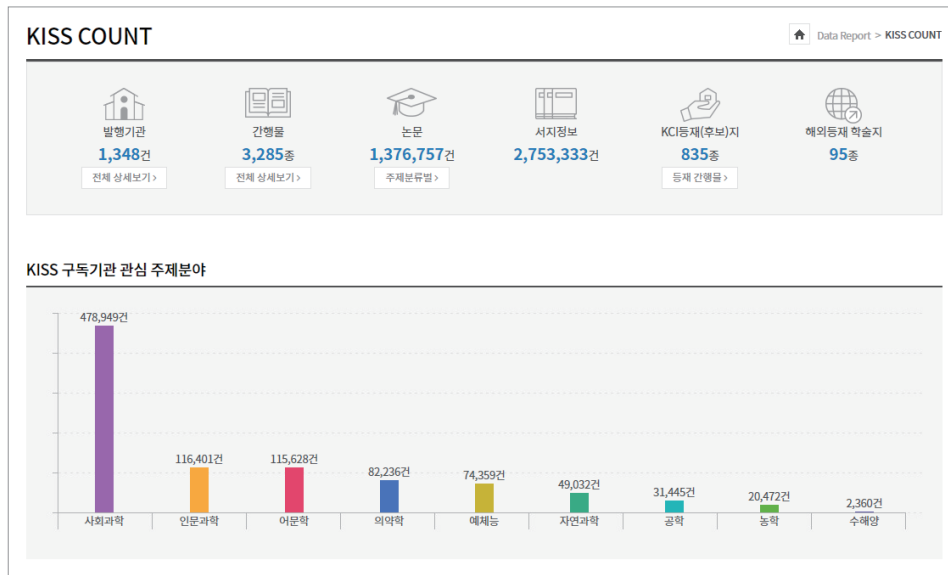

05

추가 정보 Data Report

:: KISS COUNT

- KISS에 대한 간략 정보 수록
- 구독기관 별 관심 주제 분야, 주제별 관심 간행물 확인 가능
- 구독기관 관심 간행물 클릭 시 해당 간행물 화면으로 이동